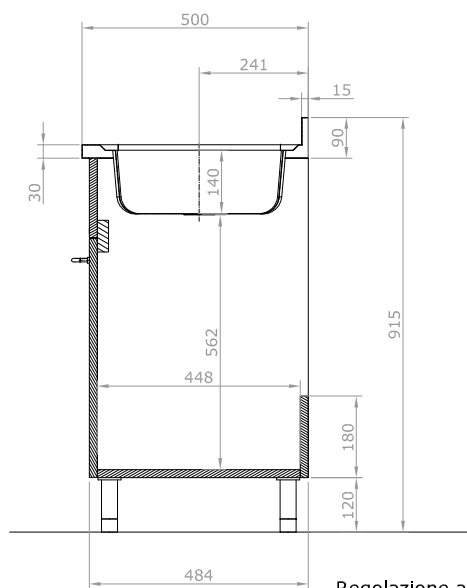

**SOTTOLAVELLO**

con lavello inox vasca SX 90x50x91,5

VISTA ISOMETRICA

VISTA IN PIANTA

VISTA FRONTALE

SEZ. A-A

Regolazione altezza  
Piedini  
120-140 mm