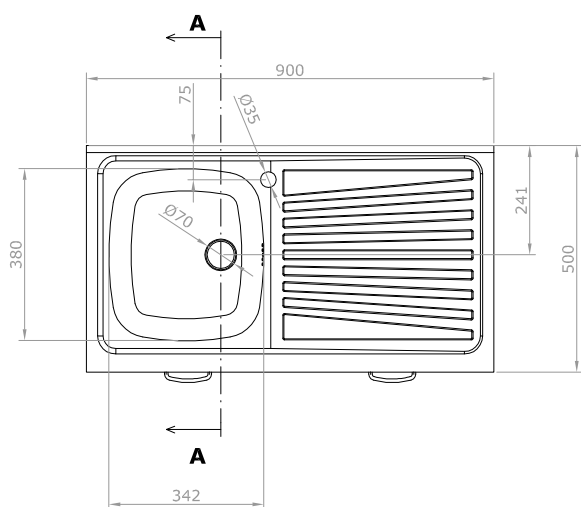

**SOTTOLAVELLO**

con lavello inox vasca SX 90x50x91,5

VISTA ISOMETRICA

VISTA IN PIANTA

VISTA FRONTALE

SEZ. A-A

Regolazione altezza  
Piedini  
120-140 mm