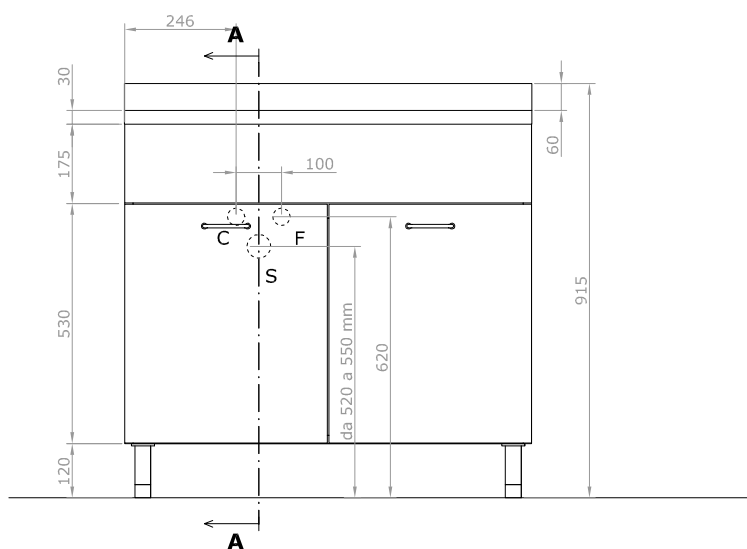

**SOTTOLAVELLO**

con lavello inox vasca SX 90x50x91,5

VISTA ISOMETRICA

VISTA IN PIANTA

VISTA FRONTALE

SEZ. A-A

Regolazione altezza  
Piedini  
120-140 mm