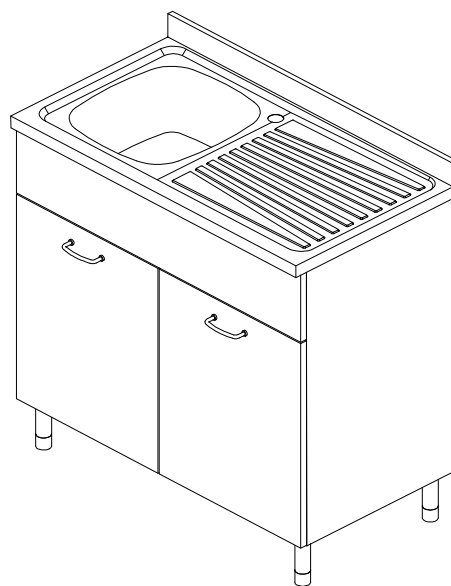

**SOTTOLAVELLO**

con lavello inox vasca SX 90x50x91,5

VISTA ISOMETRICA

VISTA IN PIANTA

VISTA FRONTALE

SEZ. A-A

Regolazione altezza  
Piedini  
120-140 mm